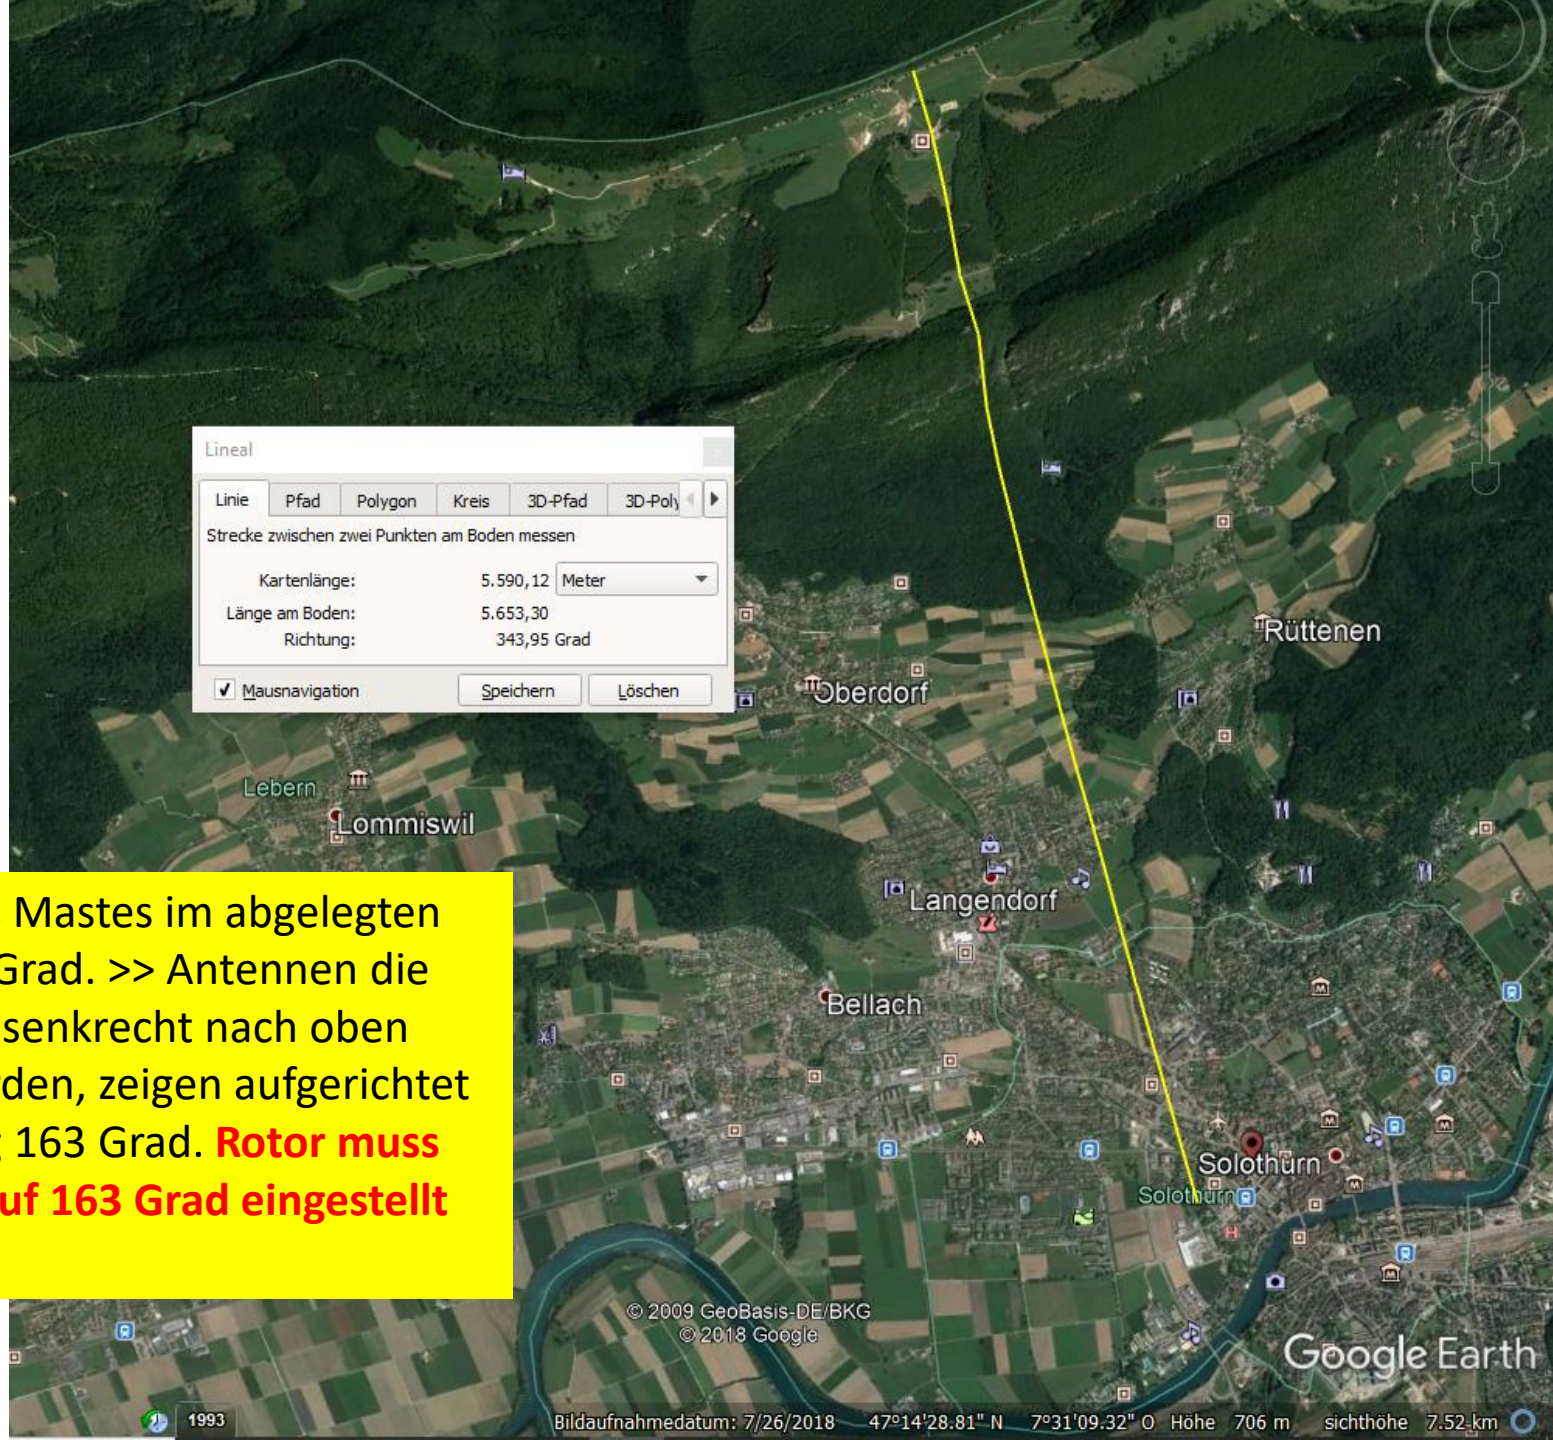

343Grad

163Grad

Lineal

Linie Pfad Polygon Kreis 3D-Pfad 3D-Poly

Strecke zwischen zwei Punkten am Boden messen

Kartenlänge: 0,07 Kilometer

Länge am Boden: 0,07

Richtung: 344,24 Grad

Mausnavigation

Blick von Süden
durch den Mast in
Kipprichtung. Zeigt
praktisch mittig
Kurhaus.

Kipprichtung des Mastes im abgelegten Zustand ca. 343 Grad. >> Antennen die beim Montieren senkrecht nach oben ausgerichtet werden, zeigen aufgerichtet dann in Richtung 163 Grad. **Rotor muss zum Absenken auf 163 Grad eingestellt werden.**